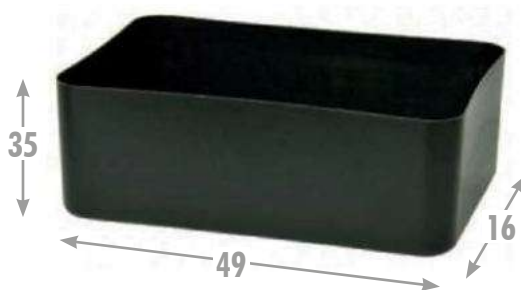

Nero-Rosso-Bianco
BLACK-RED-WHITE

Nero-Grigio-Bianco
BLACK-GREY-WHITE

BAGS
LINE

Fondo Rigido **MEDIUM**

MISURE / MEASURES

46x27,5x16 cm

Fondo rigido per scarpiera/
Rigid bottom for shoe rack

**CONFEZIONE DA 10 PZ/
PACKING 10 PCS**

**AVAILABLE UNTIL
2025**

Nero
BLACK

Fondo Rigido **MAXI**

MISURE / MEASURES

49x35x16 cm

Fondo rigido per scarpiera/
Rigid bottom for shoe rack

**CONFEZIONE DA 10 PZ/
PACKING 10 PCS**

**AVAILABLE UNTIL
2025**

Nero
BLACK

BAGS
LINE

Zaino **ULYSSE**

MISURE / MEASURES

32x50x28 cm

TESSUTO / FABRIC

70% Nylon - 30% Poliestere/Polyester

AVAILABLE UNTIL
2025